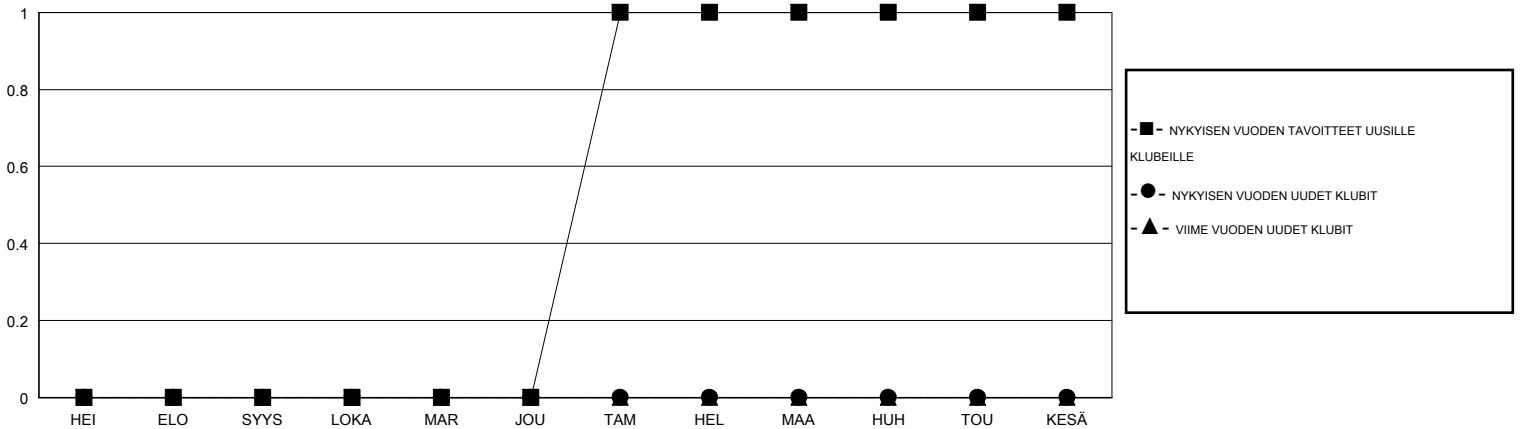

MONTHLY MEMBERSHIP PROGRESS REPORT

District 107 L

Results as of: 12/31/2019

GMT:

SIJAINTI FINLAND

GMT VAALIPIIRI

Klubit				jäsenä			
TULOKSET 2019-2020				TULOKSET 2019-2020			
NELJÄNNES	UUDEN KLUBIN TAVOITE	UUDET KLUBIT	LOPETETUT KLUBIT	NELJÄNNES	JÄSENKASVUN NETTOTAVOITE	TOTEUTUNUT JÄSENKASVU	POISTETUT JÄSENET (mukaan lukien siirrot)
HEI/ELO/SYYS	0	0	1	HEI/ELO/SYYS	10	23	16
LOKA/MAR/JOU	0	0	0	LOKA/MAR/JOU	10	6	22
TAM/HEL/MAA	1	0	0	TAM/HEL/MAA	5	0	0
HUH/TOU/KESÄ	0	0	0	HUH/TOU/KESÄ	5	0	0

TAVOITTEET JA UUDET KLUBIT, KUMULATIIVINEN

TAVOITTEET JA JÄSENET, KUMULATIIVINEN

LAKKAUTETUT KLUBIT: 1

9 CLUBS OF 40 LISÄNNYT YHDEN TAI USEAMMAN UUTTA JÄSENTÄ

SUKUPUOLIJAKAUMA

MIES 747 (72.10%)
NAINEN 289 (27.90%)