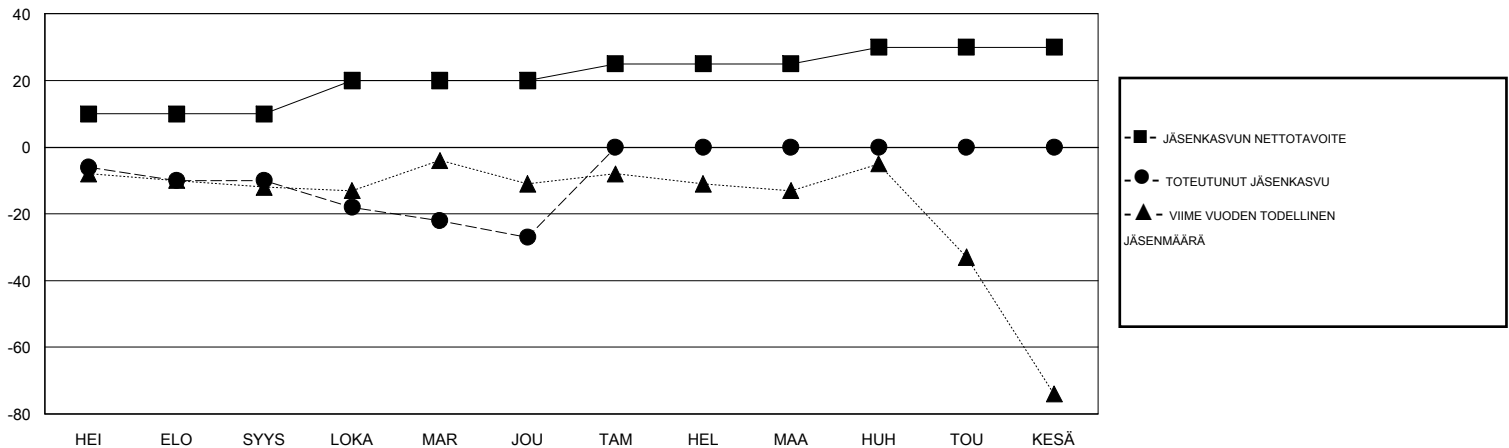

MONTHLY MEMBERSHIP PROGRESS REPORT

District 107 L

Results as of: 12/31/2019

GMT:

SIJAINTI FINLAND

GMT VAALIPIIRI

Klubit				jäsenä			
TULOKSET 2019-2020				TULOKSET 2019-2020			
NELJÄNNES	UUDEN KLUBIN TAVOITE	UUDET KLUBIT	LOPETETUT KLUBIT	NELJÄNNES	JÄSENKASVUN NETTOTAVOITE	TOTEUTUNUT JÄSENKASVU	POISTETUT JÄSENET (mukaan lukien siirrot)
HEI/ELO/SYYS	0	0	1	HEI/ELO/SYYS	10	23	16
LOKA/MAR/JOU	0	0	0	LOKA/MAR/JOU	10	6	22
TAM/HEL/MAA	1	0	0	TAM/HEL/MAA	5	0	0
HUH/TOU/KESÄ	0	0	0	HUH/TOU/KESÄ	5	0	0

TAVOITTEET JA UUDET KLUBIT, KUMULATIIVINEN

TAVOITTEET JA JÄSENET, KUMULATIIVINEN

LAKKAUTETUT KLUBIT: 1

9 CLUBS OF 40 LISÄNNYT YHDEN TAI USEAMMAN UUTTA JÄSENTÄ

SUKUPUOLIJAKAUMA

MIES 747 (72.10%)
NAINEN 289 (27.90%)